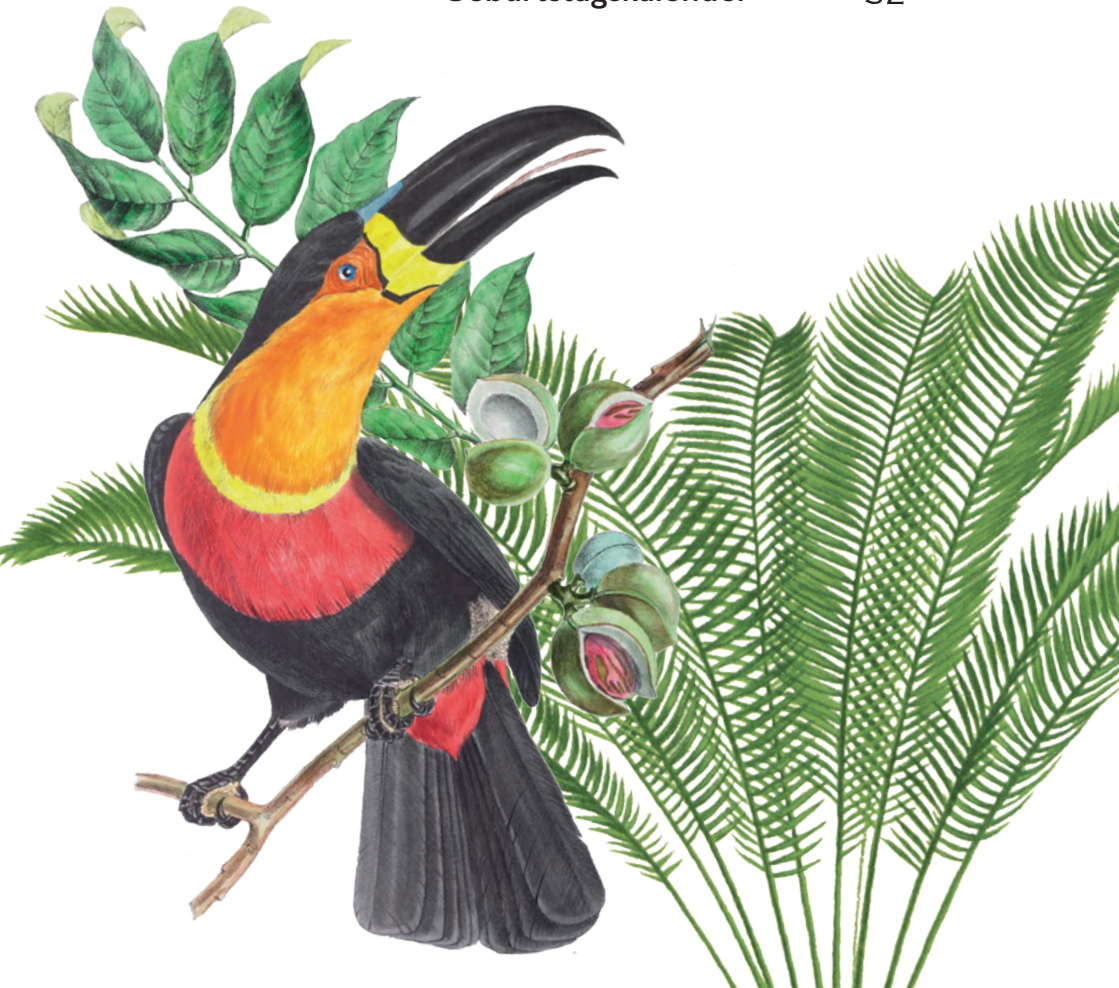

DEUTSCH

Alibabette ★ *Éditions*

P A R I S

• Januar 2020 •

KLEINE DEKO

| | |
|---------------------|----|
| Tabletts | 06 |
| Ablageschalen | 02 |
| Untersetzer | 04 |
| Girlanden | 14 |
| Stiche zum ausmalen | 12 |
| Geburtstagskalender | 32 |