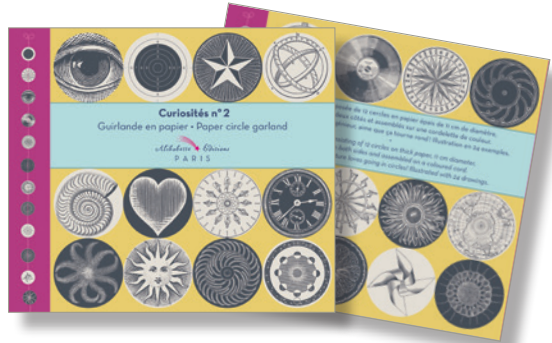

Cabinet de curiosités

GUIR002

Rosa Kordel

Curiosités n°2

GUIR1005

Rosa Kordel

Trésors de Flore

GUIR1004

Lindgrüne Kordel

Trésors des mers

GUIR1006

Blaue Kordel