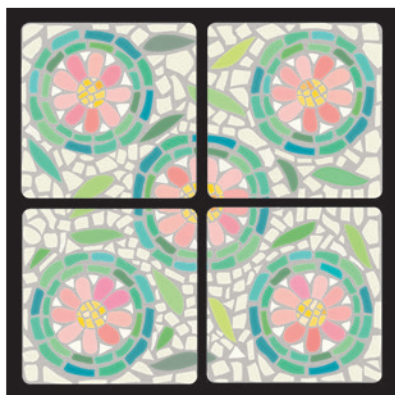

Barcelona
DV008