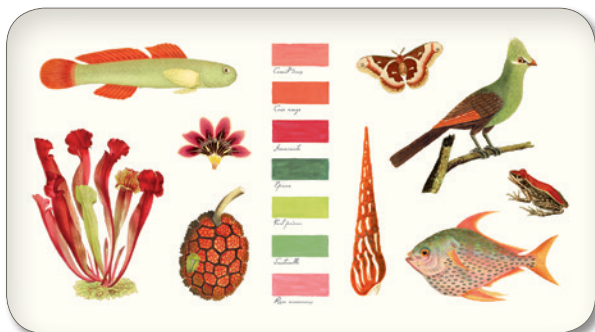

NEW
01-20

Figures
PLM010

NEW
01-20

Palette
PLP009

NEW
01-20

Coco
PLP008

TABLETTES

Concertation
PLM002

3 760224 912196

Couleurs nature n° 1
PLM006

3 760224 912233

Cactus et papillons
PLP006

3 760224 912165

Eiffel
PLP004

3 760224 912141

Planétarium
PLM003