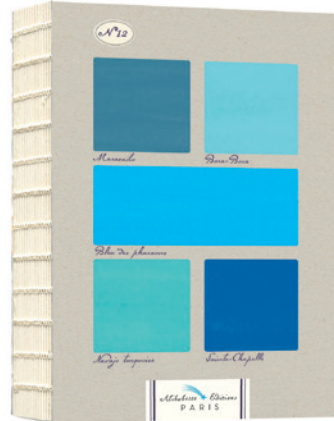

Biologie
AB1B014

Les vagues
AB1B011

Bodoni-Einband, mit sichtbarem Bindefaden...
... um das flache Aufschlagen des Buches zu ermöglichen.

30 nuances
 AB1B001

Bleus n°12
 AB1B012

Dear Hilma
 AB1B008

Trocadéro
 AB1B009

SCHWARZ-WEISSE ARTBOOKS

- FORMAT 14 x 21 CM • FADENGENÄHT • 224 SEITEN • MATTLACKIERUNG
- SCHWARZES UND WEISSES PAPIER IM WECHSEL
- FLACH AUFZUSCHLAGEN • PAPIER ZUM ZEICHNEN, SÄUREFREI

Noir et blanc
ABZB005