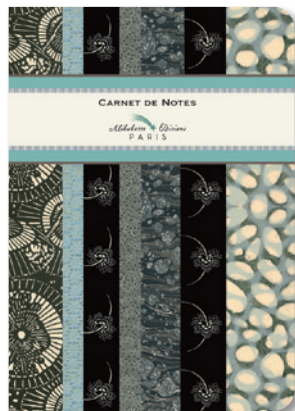

3 760224 910659

NOTIZBÜCHER A5

- FORMAT 15x21 CM • BROSCHIERT • “SOFT-TOUCH” COVER
- PAPIER 100GR • FARBE LEICHT ELFENBEIN
- 100 SEITEN, LINIERT UND NUMMERIERT

Dix petits bols
CA1B015

Canton
CA1B016

Les éventails
CA1B017

Hokkaïdo
CA1B005

NOTIZBÜCHER A5

Merveilleuses
CA1B018

NEW
06-19

Eiffel in the sun
CA1B020

NEW
01-20

Art Déco France
CA1B019

NEW
01-20