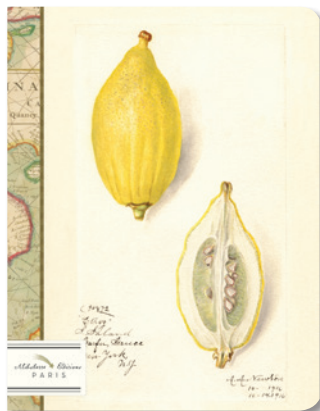

HEFTE

- FORMAT 170 X 220 MM • FADENGENÄHT • MATTLACKIERUNG
- RUNDE ECKEN • PAPIER 100GR, FARBE LEICHT ELFENBEIN
- 64 SEITEN, LINIERT UND NUMMERIERT

Citrus
CH1P032

NEW
09-19